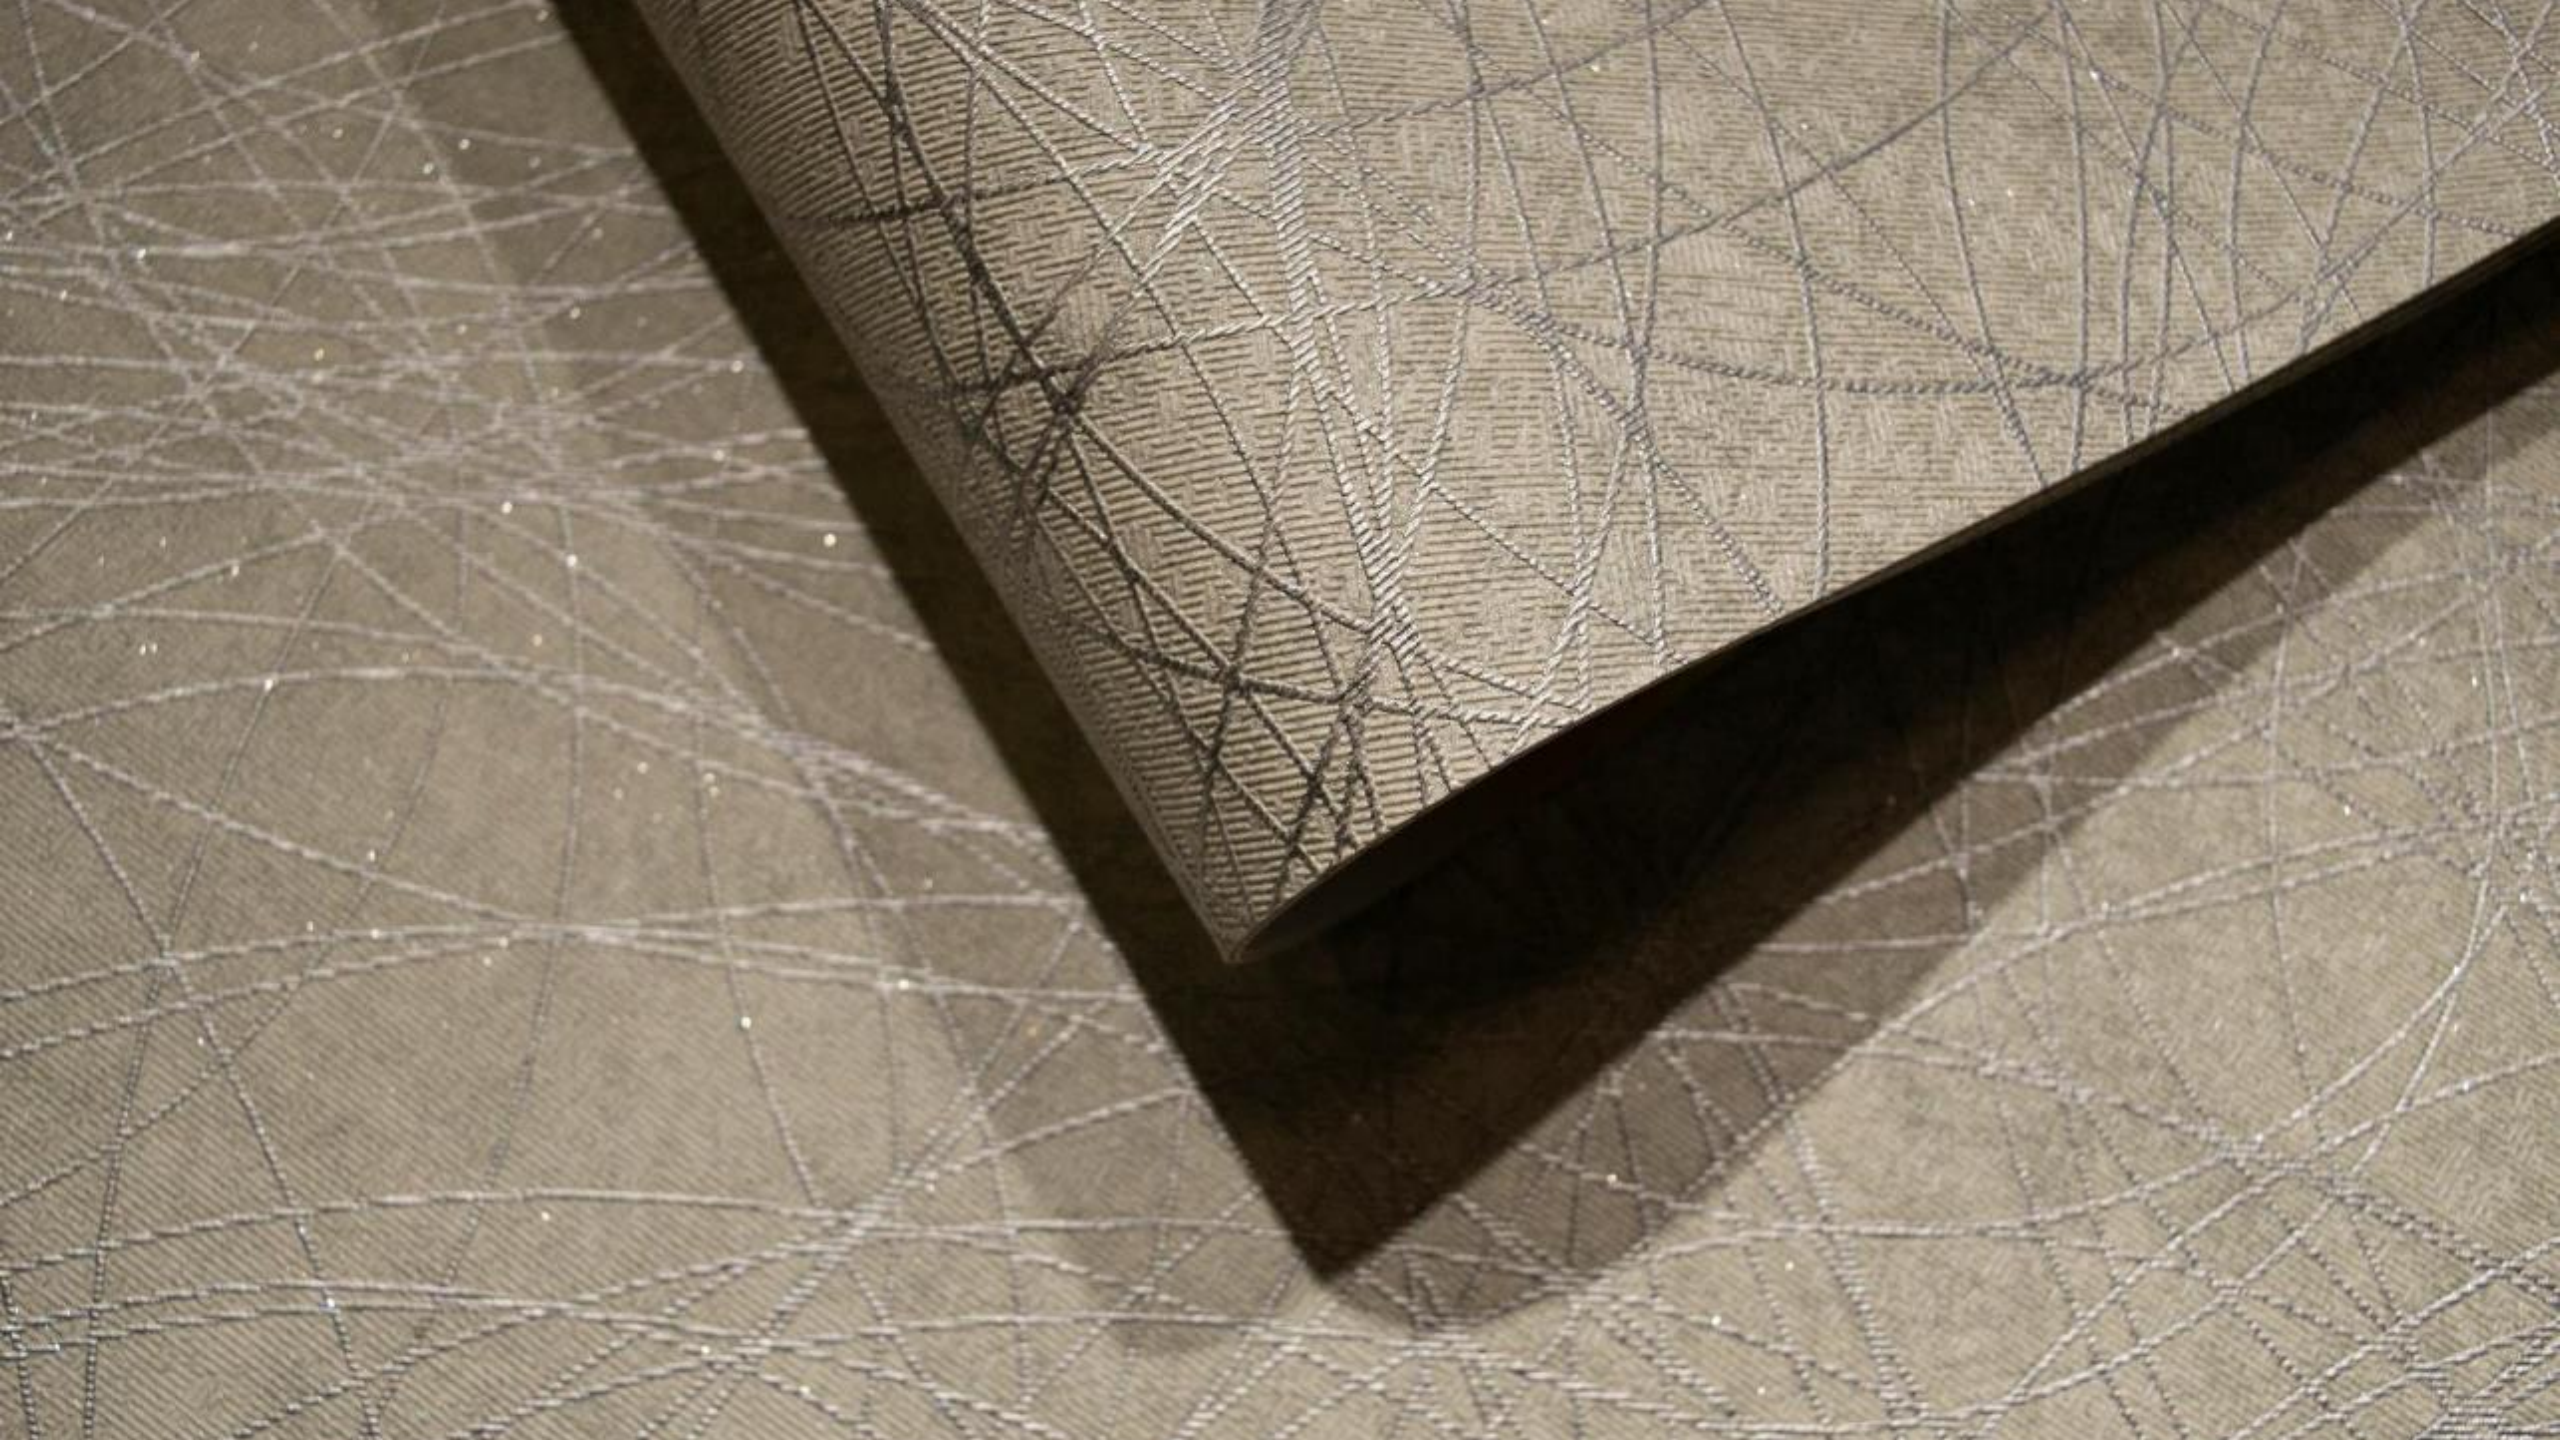

Referencia 101427 B

COLOR: BLANCO - PLATEADO

EFEECTO: RELIEVE DE ESPIRALES
PLATEADO BRILLANTE.

CASE: SALTEADO 64 CM

ES PLEGABLE

SUPER LAVABLE

MUCHA RESISTENCIA A LA LUZ

SE TIENE QUE ENCOLAR EL PAPEL Y NO LA
PARED