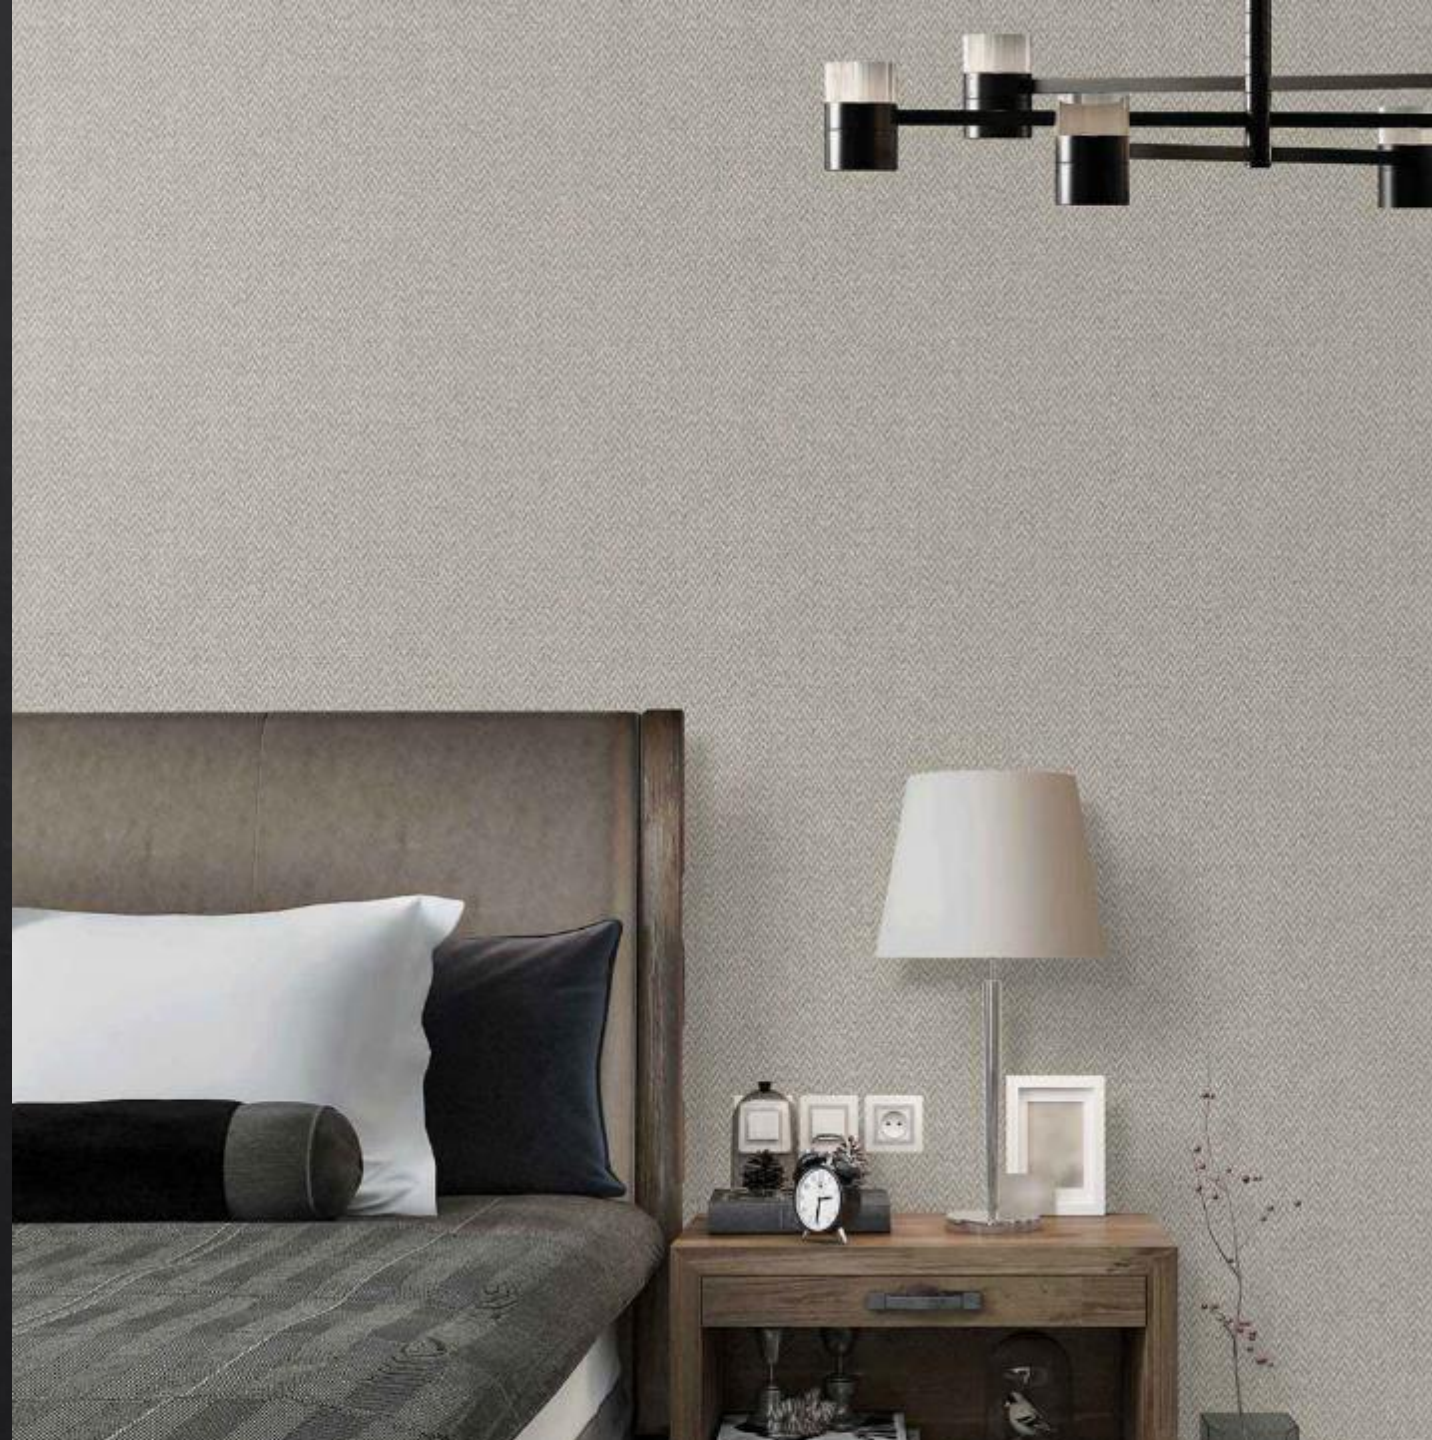

Referencia

1014-5 B

Color: Crema y gris claro

Efecto: Textil de hilos gruesos tejido zigzag.

Case: Recto

Patrón: 1,5cm

Rendimiento aprox: 10m cuadrados.

Nivel alto de resistencia a la humedad.

Mucha resistencia a la luz.