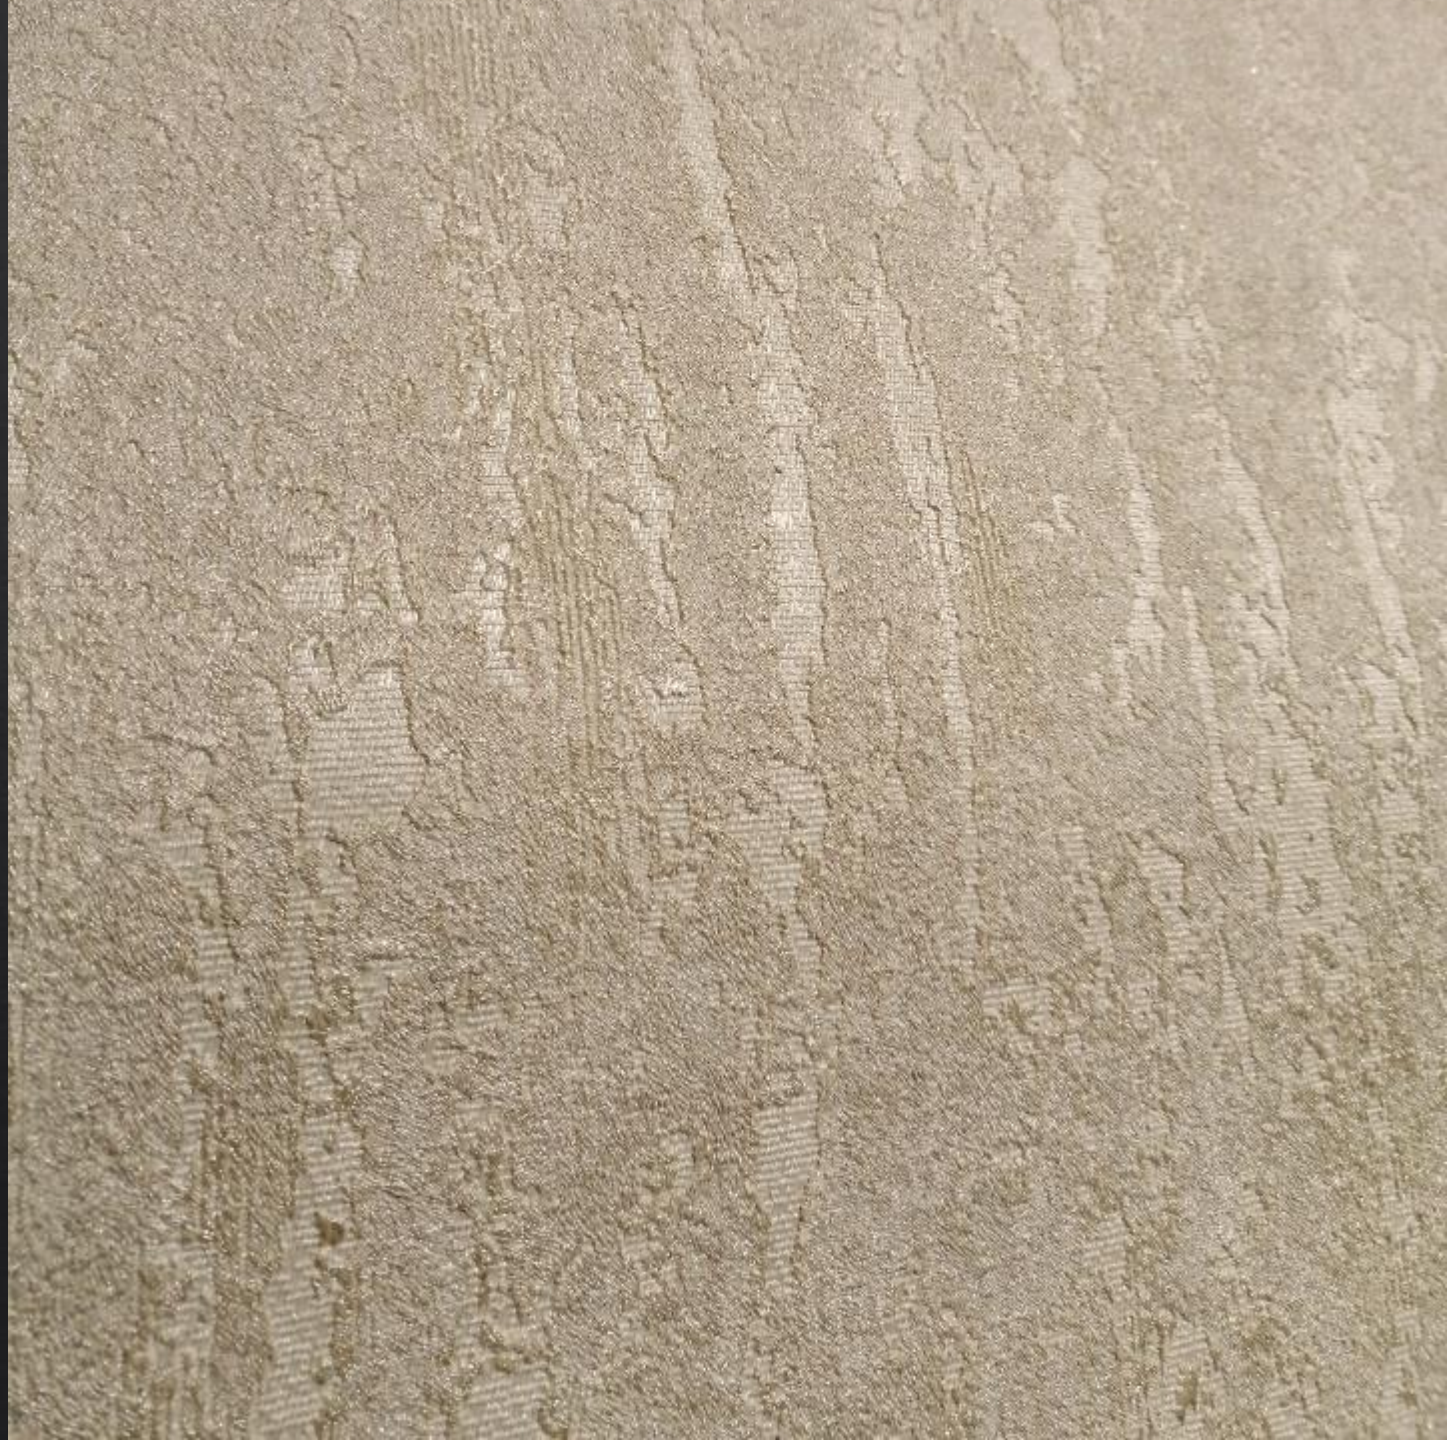

Mucha resistencia a la luz.

Referencia

1013-6 **B**

Color: Tonos tierra

Efecto: Textil de hilos gruesos.

Case: N/A

Patrón: N/A

Rendimiento aprox: 10m cuadrados.