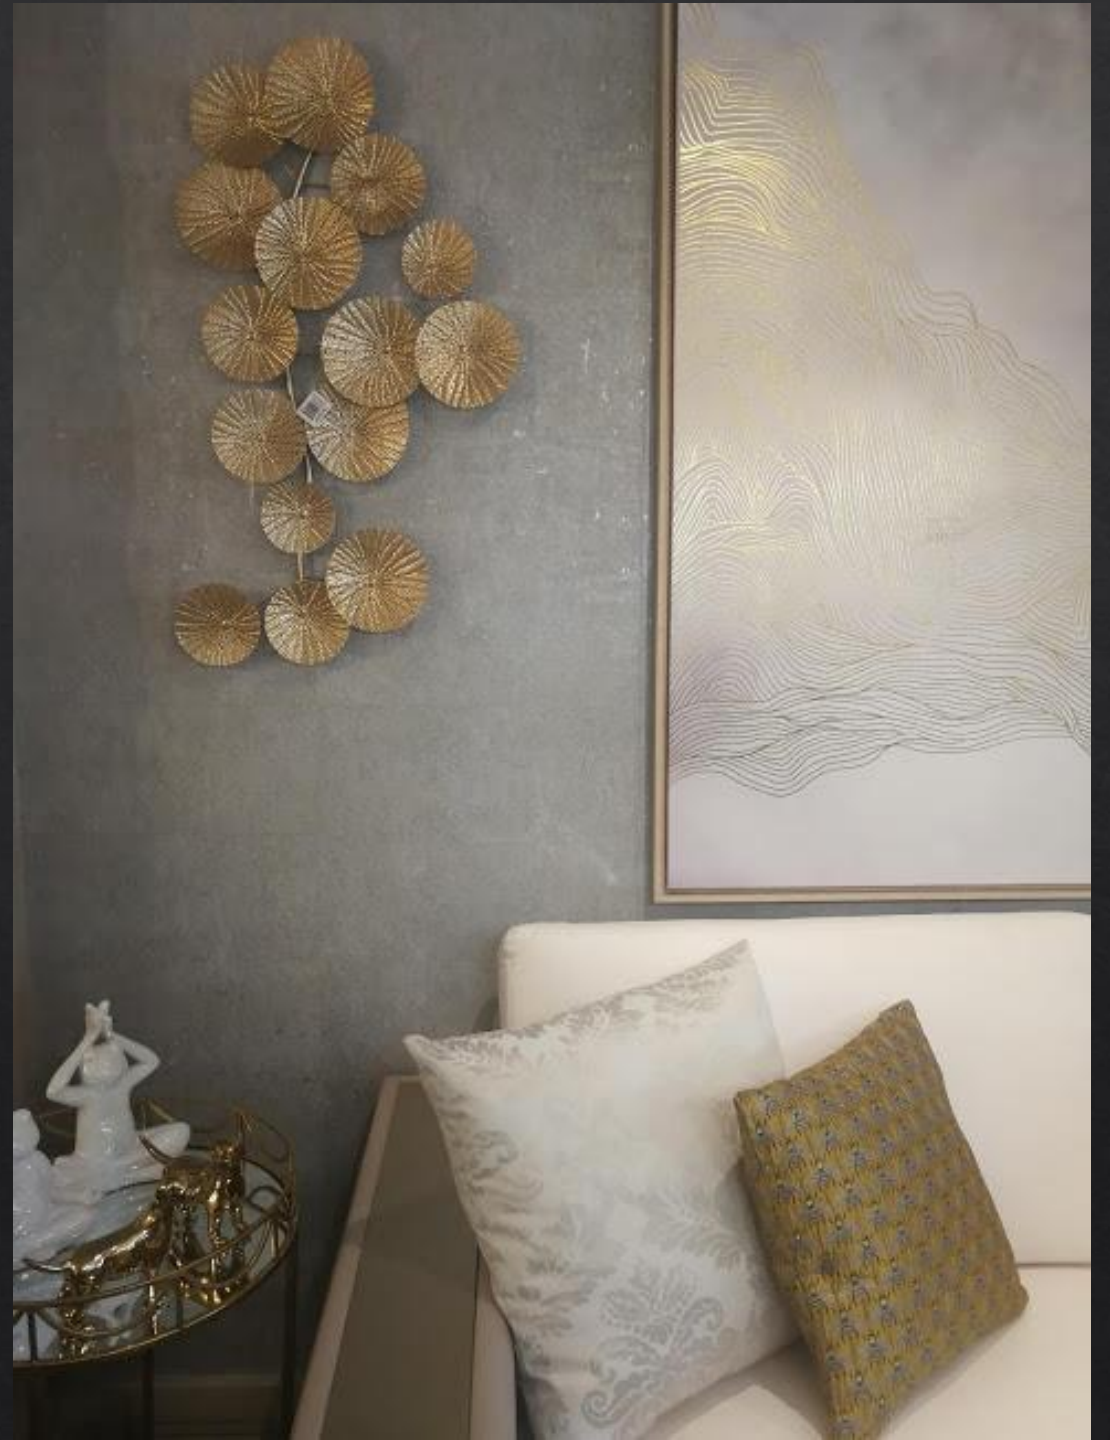

# Referencia 103036 C

Color: Corcho plateado

Efecto: Piedra.

Case: SALTEADO 64/21,33 CM

ES PLEGABLE

SUPER LAVABLE

MUCHA RESISTENCIA A LA LUZ

SE TIENE QUE ENCOLAR EL PAPEL Y NO  
LA PARED

# Referencia 102955 C

Color: Corcho beige.

Efecto: Piedra.

Case: SALTEADO 64/21,33 CM

ES PLEGABLE

SUPER LAVABLE

MUCHA RESISTENCIA A LA LUZ

SE TIENE QUE ENCOLAR EL  
PAPEL Y NO LA PARED